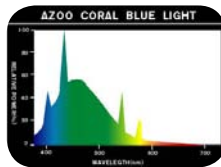

AZ20005 30W (25x895mm)

AZ20006 40W (25x1198mm)

AZOO 太陽鹵素燈管

綠色、紅色水草、礁岩生物、觀賞魚的最愛。

適用於水草造景缸、礁岩生態缸及觀賞魚缸之照明

特性：

1. 專為水草、無脊椎動物造景缸所研發之水族箱專用燈管。
2. 模仿太陽光全光譜特性，並依據水生植物所需的三波段光質設計，提供光合色素所需要的紅、綠、藍光，是水草、海藻及無脊椎動物共生藻等最佳的照明，呈現出最旺盛的光合作用。
3. AZOO太陽鹵素燈管所射出的溫柔光線，可使水草展露出美麗的色彩，並襯托出魚兒動人的風采。
4. 省電、經濟、使用壽命約10,000小時
5. 色溫：TC=16297K

T8

AZ20011 15W (25x436mm)

AZ20012 20W (25x580mm)

AZ20013 30W (25x895mm)

AZ20014 40W (25x1198mm)

AZOO 水草、珊瑚藍燈管

礁岩生物、夜行性生物的最愛

適用於礁岩生態缸、水草生態缸及夜行性觀賞魚缸之照明

特性：

1. 專為珊瑚、海藻、軟體動物等無脊椎動物，以及紅色系水草所研發之水族箱專用燈管，並可使用於夜行性觀賞魚，如鯰科魚等之夜間照明。
2. 光譜最大吸收峰(100%)在波長435 nm，藍色色溫宛如珊瑚礁生態的自然光線，提供珊瑚礁生物最佳的照明，呈現出珊瑚礁生物最美之自然原色。
3. 依據珊瑚礁生水下6~10公尺的太陽光光譜所製成的藍燈管，最適合珊瑚礁生物之生長。
4. 提供紅色系水草進行光合作用時特別需要的藍色吸收峰光源。
5. 省電、經濟、使用壽命約10,000小時
6. 色溫：TC=25000K

1. 光源最強：AZOO HI-PL超光燈管的光源平均在85 Lumen/w以上，為一般日光燈的1.7倍，為新式三波長燈管平均值的1.12倍。
2. 壽命最長：AZOO HI-PL超光燈管的平均壽命，在全光束70%時為9,000小時，不亮時為15,000小時，比一般日光燈長3倍，比三波長燈管長1.5倍。
3. 演色性最真：AZOO HI-PL超光燈管光源色彩鮮麗柔和，平均演色性達到87%，在一般日光燈只有50%，水銀燈更只有40%，而三波長燈管亦不超過86%。
4. 光衰率最低：AZOO HI-PL超光燈管完全塗佈純三波長稀土螢光粉，不像其他品牌多有混攪便宜的鹵磷酸鈣成份，因此同樣新的燈管在使用1000小時後，AZOO HI-PL超光燈管的光衰率比其他品牌平均減少40%。
5. 用電量最省：AZOO HI-PL超光燈管管徑小，僅為17.2mm，因此管電流少，以HI-PL 40W也僅為0.33A，而一般三波長燈管的管徑至少29mm，管電流平均都大於0.415A，所以AZOO HI-PL超光燈管約可省電25%。
6. 色系最齊全：AZOO HI-PL超光燈管共有白、藍、白藍、白紅等四種顏色，可依功能需要選擇。
7. 瓦數最多種：AZOO HI-PL超光燈管共有7W、9W、13W、18W、27W、36W、55W等，適用於各種尺寸的燈具。