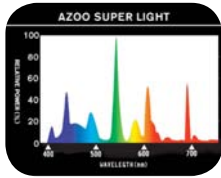

T8

AZ20002 15W (25x436mm)

AZ20003 20W (25x580mm)

AZ20005 30W (25x895mm)

AZ20006 40W (25x1198mm)

AZOO 太陽鹵素燈管

綠色、紅色水草、礁岩生物、觀賞魚的最愛。

適用於水草造景缸、礁岩生態缸及觀賞魚缸之照明

特性：

1. 專為水草、無脊椎動物造景缸所研發之水族箱專用燈管。
2. 模仿太陽光全光譜特性，並依據水生植物所需的三波段光質設計，提供光合色素所需要的紅、綠、藍光，是水草、海藻及無脊椎動物共生藻等最佳的照明，呈現出最旺盛的光合作用。
3. AZOO太陽鹵素燈管所射出的溫柔光線，可使水草展露出美麗的色彩，並襯托出魚兒動人的風采。
4. 省電、經濟、使用壽命約10,000小時
5. 色溫：TC=16297K