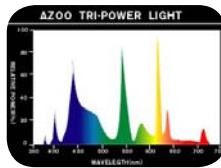

AZ20005 30W (25x895mm)

AZ20006 40W (25x1198mm)

AZOO 太陽鹵素燈管

綠色、紅色水草、礁岩生物、觀賞魚的最愛。

適用於水草造景缸、礁岩生態缸及觀賞魚缸之照明

特性：

1. 專為水草、無脊椎動物造景缸所研發之水族箱專用燈管。
2. 模仿太陽光全光譜特性，並依據水生植物所需的三波段光質設計，提供光合色素所需要的紅、綠、藍光，是水草、海藻及無脊椎動物共生藻等最佳的照明，呈現出最旺盛的光合作用。
3. AZOO太陽鹵素燈管所射出的溫柔光線，可使水草展露出美麗的色彩，並襯托出魚兒動人的風采。
4. 省電、經濟、使用壽命約10,000小時
5. 色溫：TC=16297K

1. 光源最強：AZOO HI-PL超光燈管的光源平均在85 Lumen/w以上，為一般日光燈的1.7倍，為新式三波長燈管平均值的1.12倍。
2. 壽命最長：AZOO HI-PL超光燈管的平均壽命，在全光束70%時為9,000小時，不亮時為15,000小時，比一般日光燈長3倍，比三波長燈管長1.5倍。
3. 演色性最真：AZOO HI-PL超光燈管光源色彩鮮麗柔和，平均演色性達到87%，在一般日光燈只有50%，水銀燈更只有40%，而三波長燈管亦不超過86%。
4. 光衰率最低：AZOO HI-PL超光燈管完全塗佈純三波長稀土螢光粉，不像其他品牌多有混攪便宜的鹵磷酸鈣成份，因此同樣新的燈管在使用1000小時後，AZOO HI-PL超光燈管的光衰率比其他品牌平均減少40%。
5. 用電量最省：AZOO HI-PL超光燈管管徑小，僅為17.2mm，因此管電流少，以HI-PL 40W也僅為0.33A，而一般三波長燈管的管徑至少29mm，管電流平均都大於0.415A，所以AZOO HI-PL超光燈管約可省電25%。
6. 色系最齊全：AZOO HI-PL超光燈管共有白、藍、白藍、白紅等四種顏色，可依功能需要選擇。
7. 瓦數最多種：AZOO HI-PL超光燈管共有7W、9W、13W、18W、27W、36W、55W等，適用於各種尺寸的燈具。