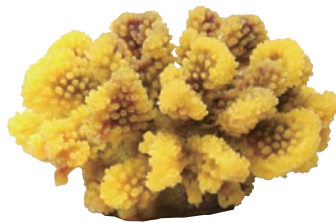

AZOO仿真軟珊瑚

特 性：

1. 樹脂材質，製作出真實又帶彈性的作品。
2. 安全無毒。

AZ27253
4 714954 272531

AZ27254
4 714954 272548

AZ27257
4 714954 272579

AZ27256
4 714954 272562

AZ27258
4 714954 272586