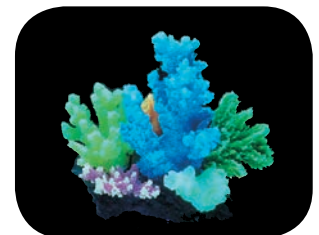

AZ27112 小
4 714954 271121